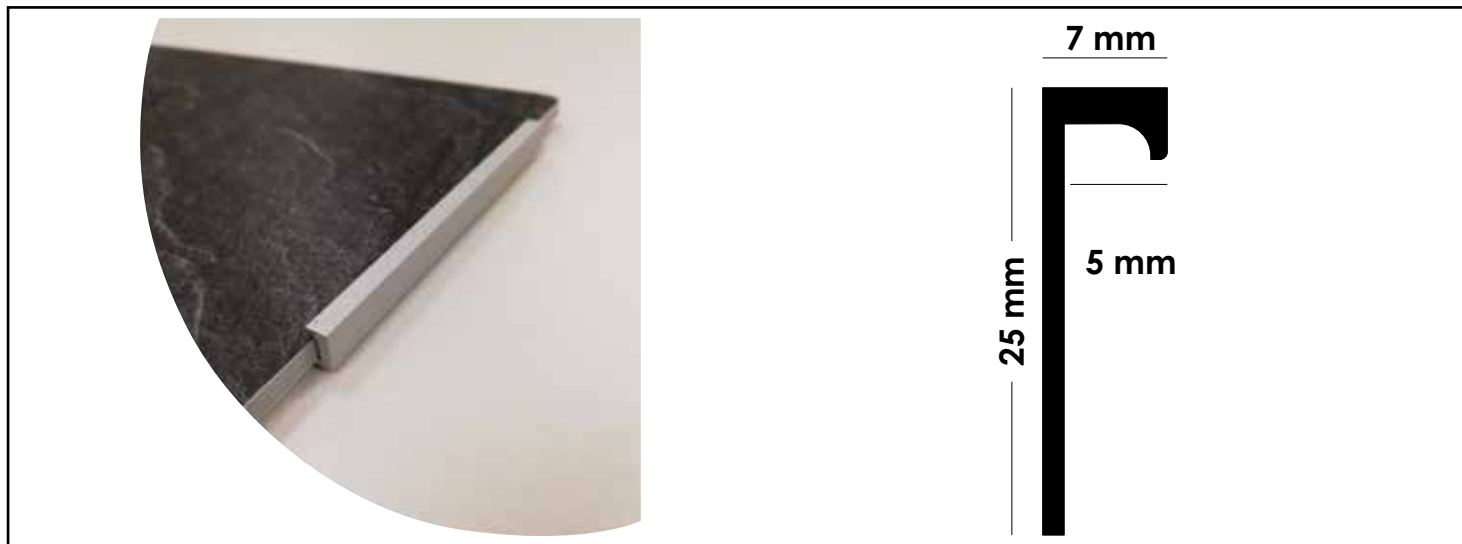

## PROFILÉ DE PANNEAU MURAL FINITION RECTANGULAIRE CHROMÉ 4MM